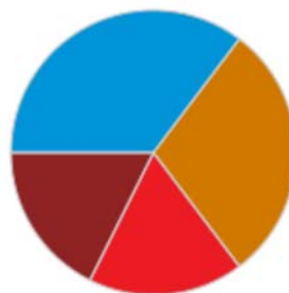

ALCAÑIZ

Datos de las 23:00 del 22 de Mayo de 2011

Concejales a elegir en 2011: 17

Concejales elegidos en 2007: 17

Escrutado 100%

	2011		
	Total votantes	7.959	69,57%
Abstención	3.482	30,43%	
Votos nulos	109	1,37%	
Votos en blanco	231	2,94%	

DISTRIBUCIÓN DE CONCEJALES

Concejales a elegir: 17

	CANDIDATURAS	VOTOS		CONCEJALES
	P.P.	2.343	29,85%	6
	PAR	2.235	28,47%	5
	P.S.O.E.	1.450	18,47%	3
	I.U.	1.401	17,85%	3
	CHA	190	2,42%